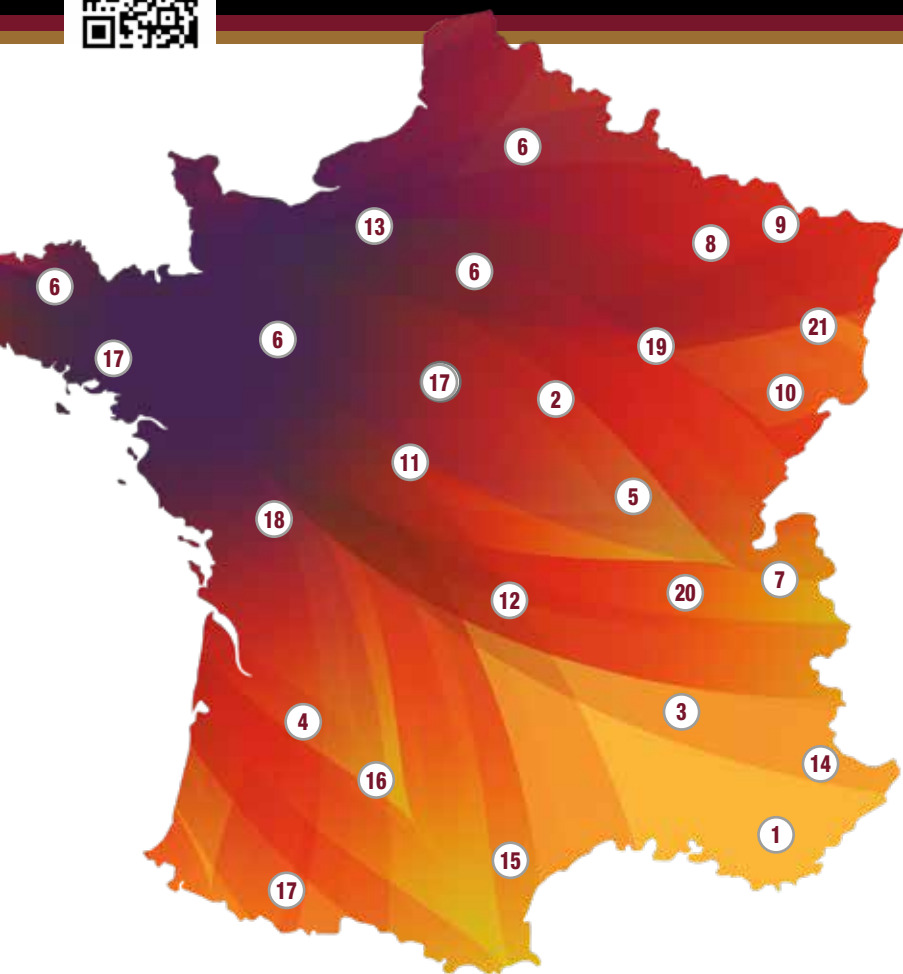

RETROUVEZ-NOUS PARTOUT EN FRANCE